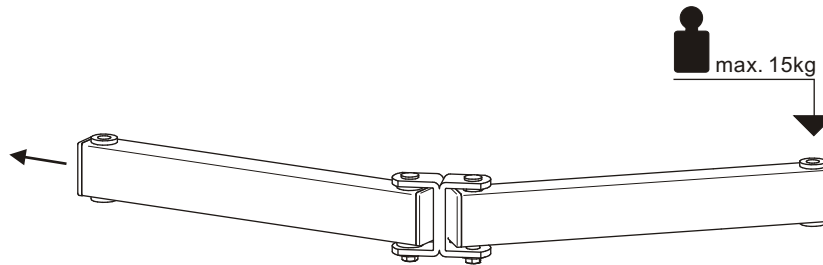

M8x14

M8

Monitorträger (TFT) Uni

max. 20kg

max. 15kg