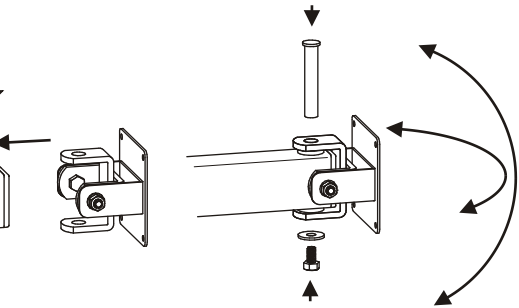

M8x14

M8

Monitorträger (TFT) Uni

max. 20kg

max. 15kg