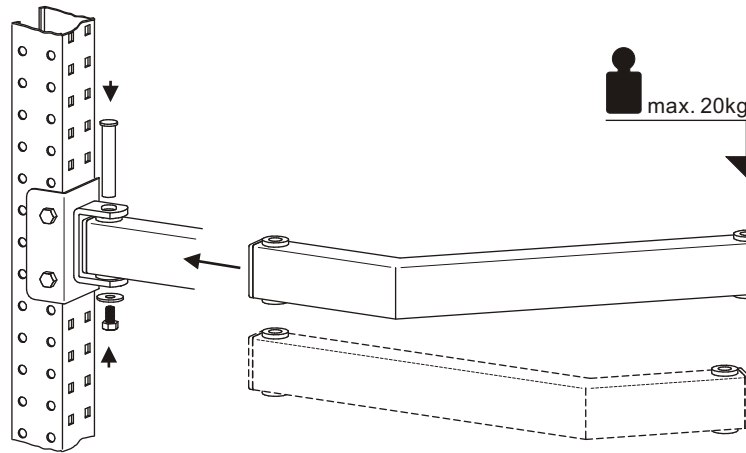

M8x14

M8

Monitorträger (TFT) Uni

max. 20kg

max. 15kg